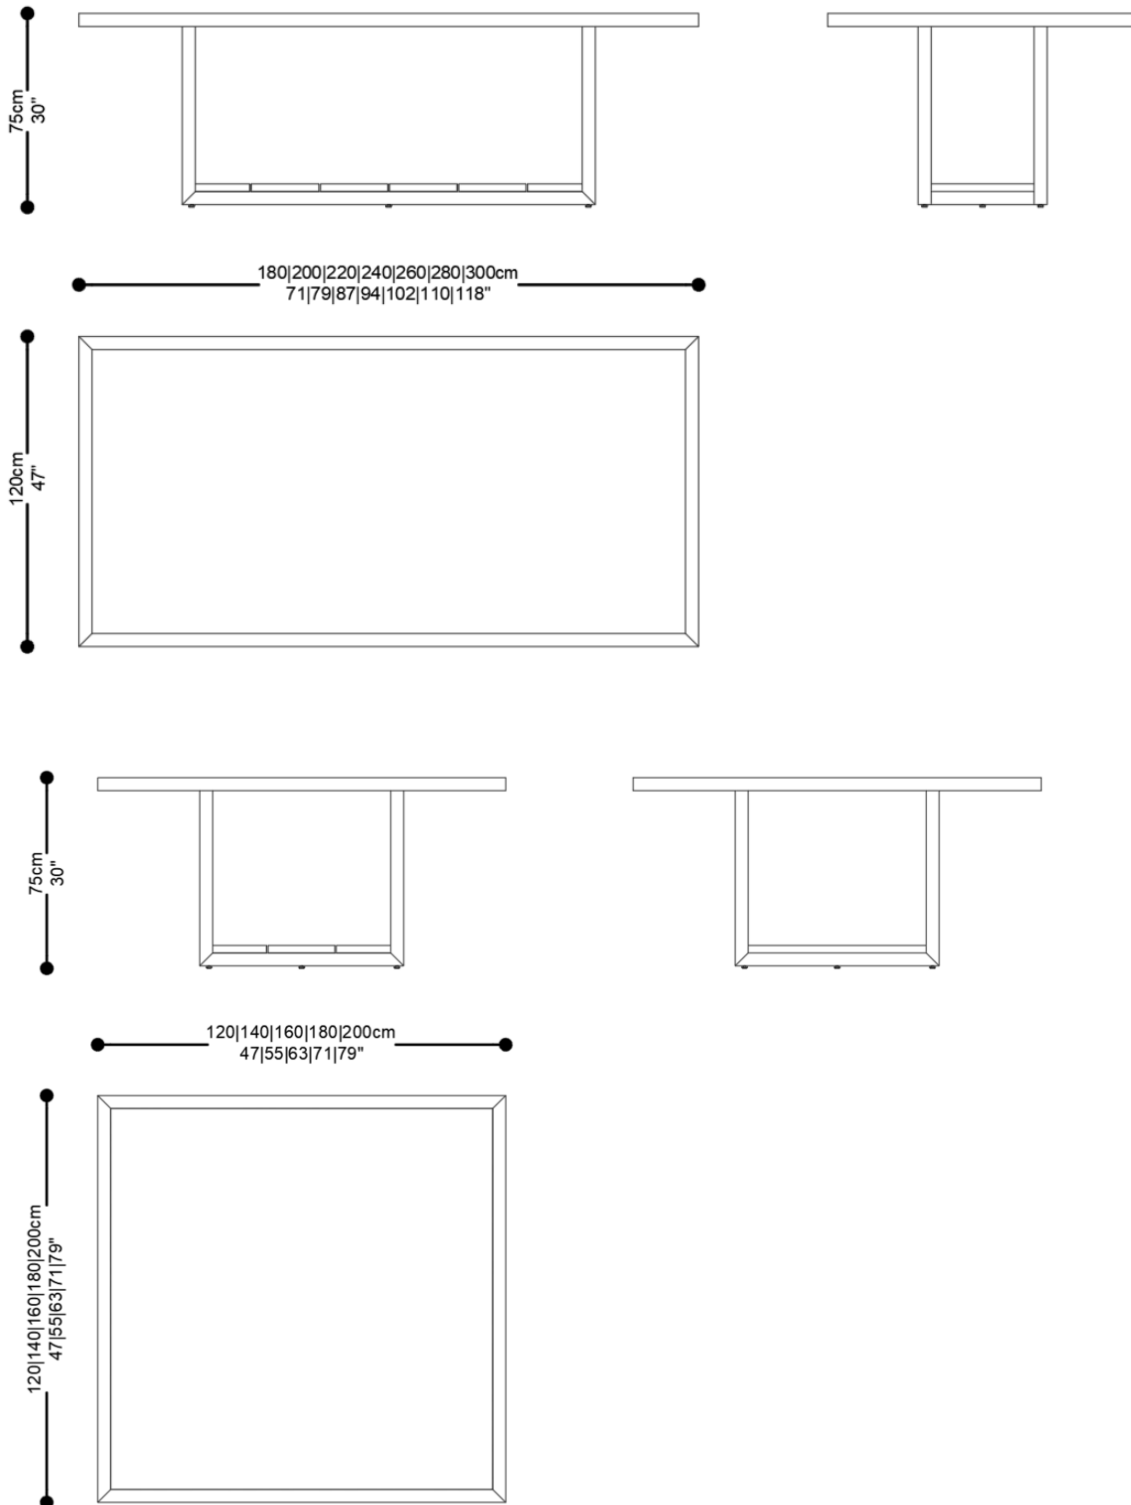

MESA DE JANTAR KADAI – TAMPO INFERIOR RIPADO JEQUITIBA

MESA DE JANTAR
KADAI

BRETON