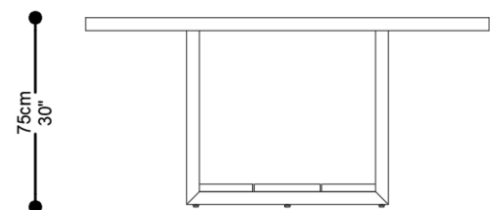

# BASE MESA DE JANTAR KADAI – TAMPO INFERIOR RIPADO JEQUITIBA

180|200|220|240|260|280|300cm  
71|79|87|94|102|110|118"

120|140|160|180|200cm  
47|55|63|71|79"

MESA DE JANTAR  
**KADAI**

**BRETON**