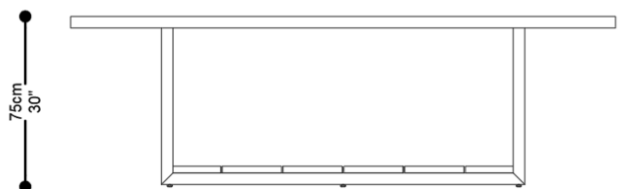

BASE MESA DE JANTAR KADAI – TAMPO INFERIOR RIPADO JEQUITIBA