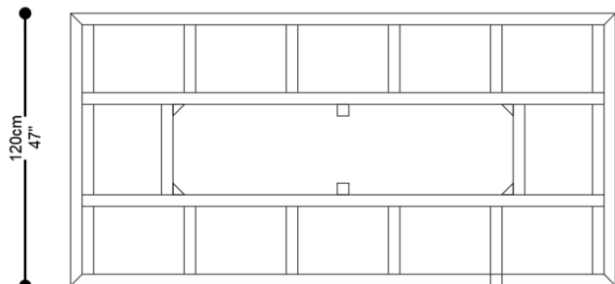

# BASE MESA DE JANTAR KADAI – TAMPO INFERIOR RIPADO JEQUITIBA

180|200|220|240|260|280|300cm  
71|79|87|94|102|110|118"

120|140|160|180|200cm  
47|55|63|71|79"

MESA DE JANTAR  
**KADAI**

**BRETON**