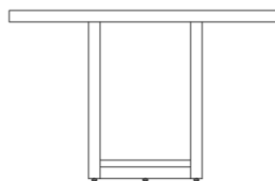

BASE MESA DE JANTAR KADAI – TAMPO INFERIOR RIPADO JEQUITIBA