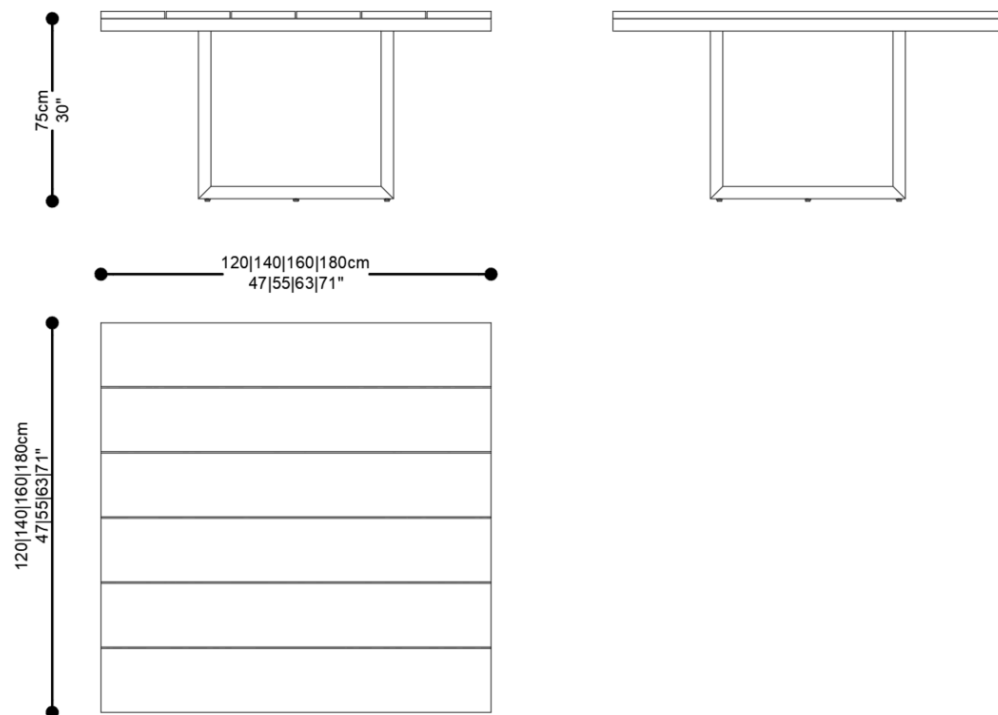

MESA DE JANTAR KADAI 3 – TAMPO RIPADO CUMARU

MESA DE JANTAR
KADAI

BRETON