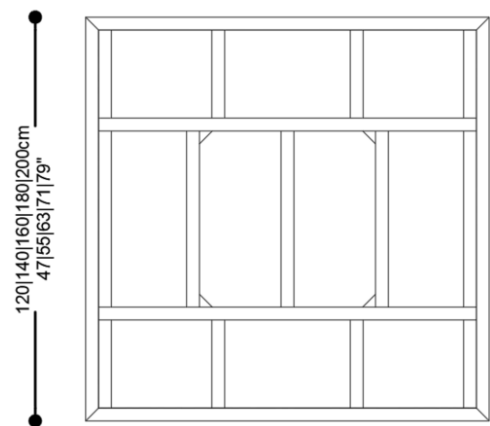

# BASE MESA DE JANTAR KADAI – TAMPO INFERIOR RIPADO JEQUITIBA

180|200|220|240|260|280|300cm  
71|79|87|94|102|110|118"

120|140|160|180|200cm  
47|55|63|71|79"

MESA DE JANTAR  
**KADAI**

**BRETON**