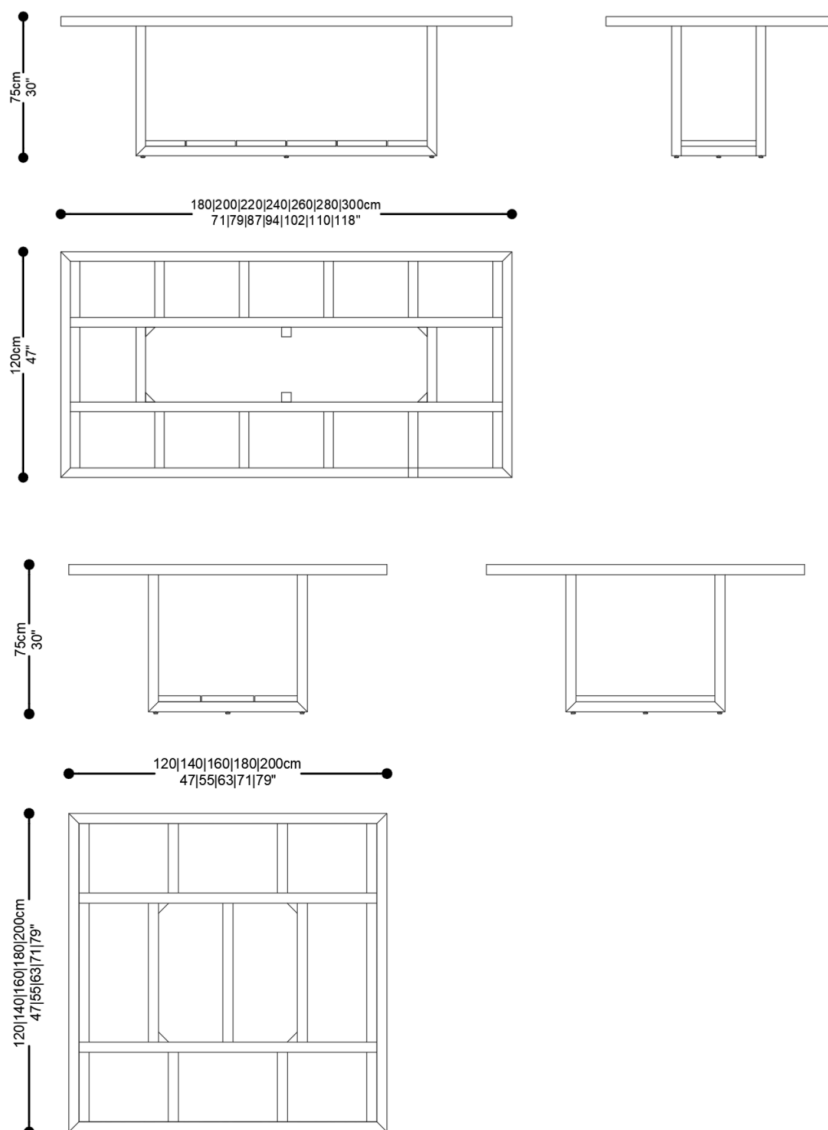

BASE MESA DE JANTAR KADAI – TAMPO INFERIOR RIPADO CUMARU

GARANTIA: 1 ano

EMBALAGEM: O produto é embalado em papelão, com bordas e cantos protegidos com cantoneiras de polietileno e envolto em filme plástico.

MESA DE JANTAR
KADAI

BRETON