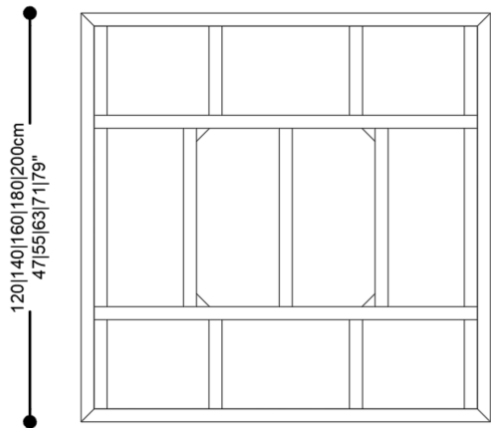

BASE MESA DE JANTAR KADAI

MESA DE JANTAR KADAI

BRETON